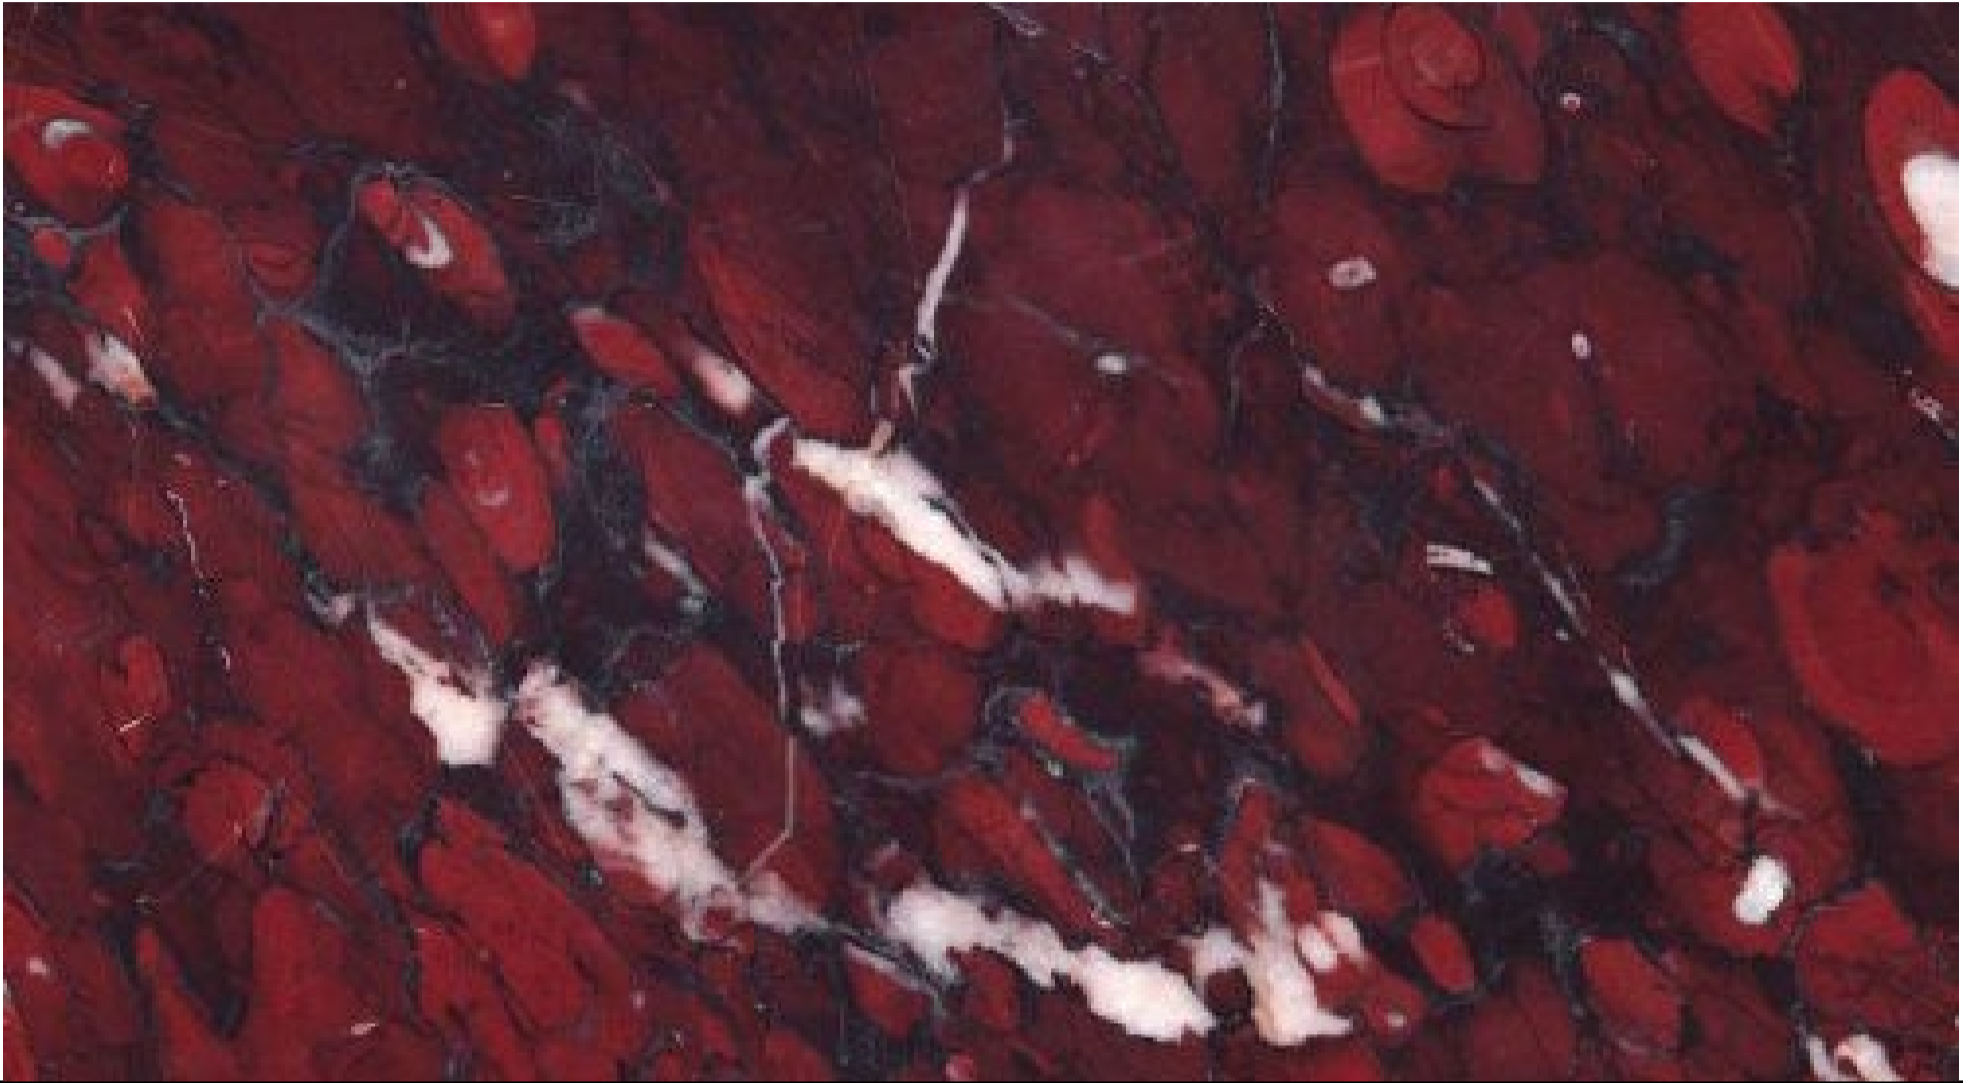

ROUGE GRIOTTE

FRANCE
MARBRE / MARBLE

ASPECT :

Rouge Griotte est un marbre français présentant une couleur rouge rubis avec des incrustations de blanc et de violet.

Rouge Griotte Marble from France with a dark ruby red color and delicate white and violet intrusions.